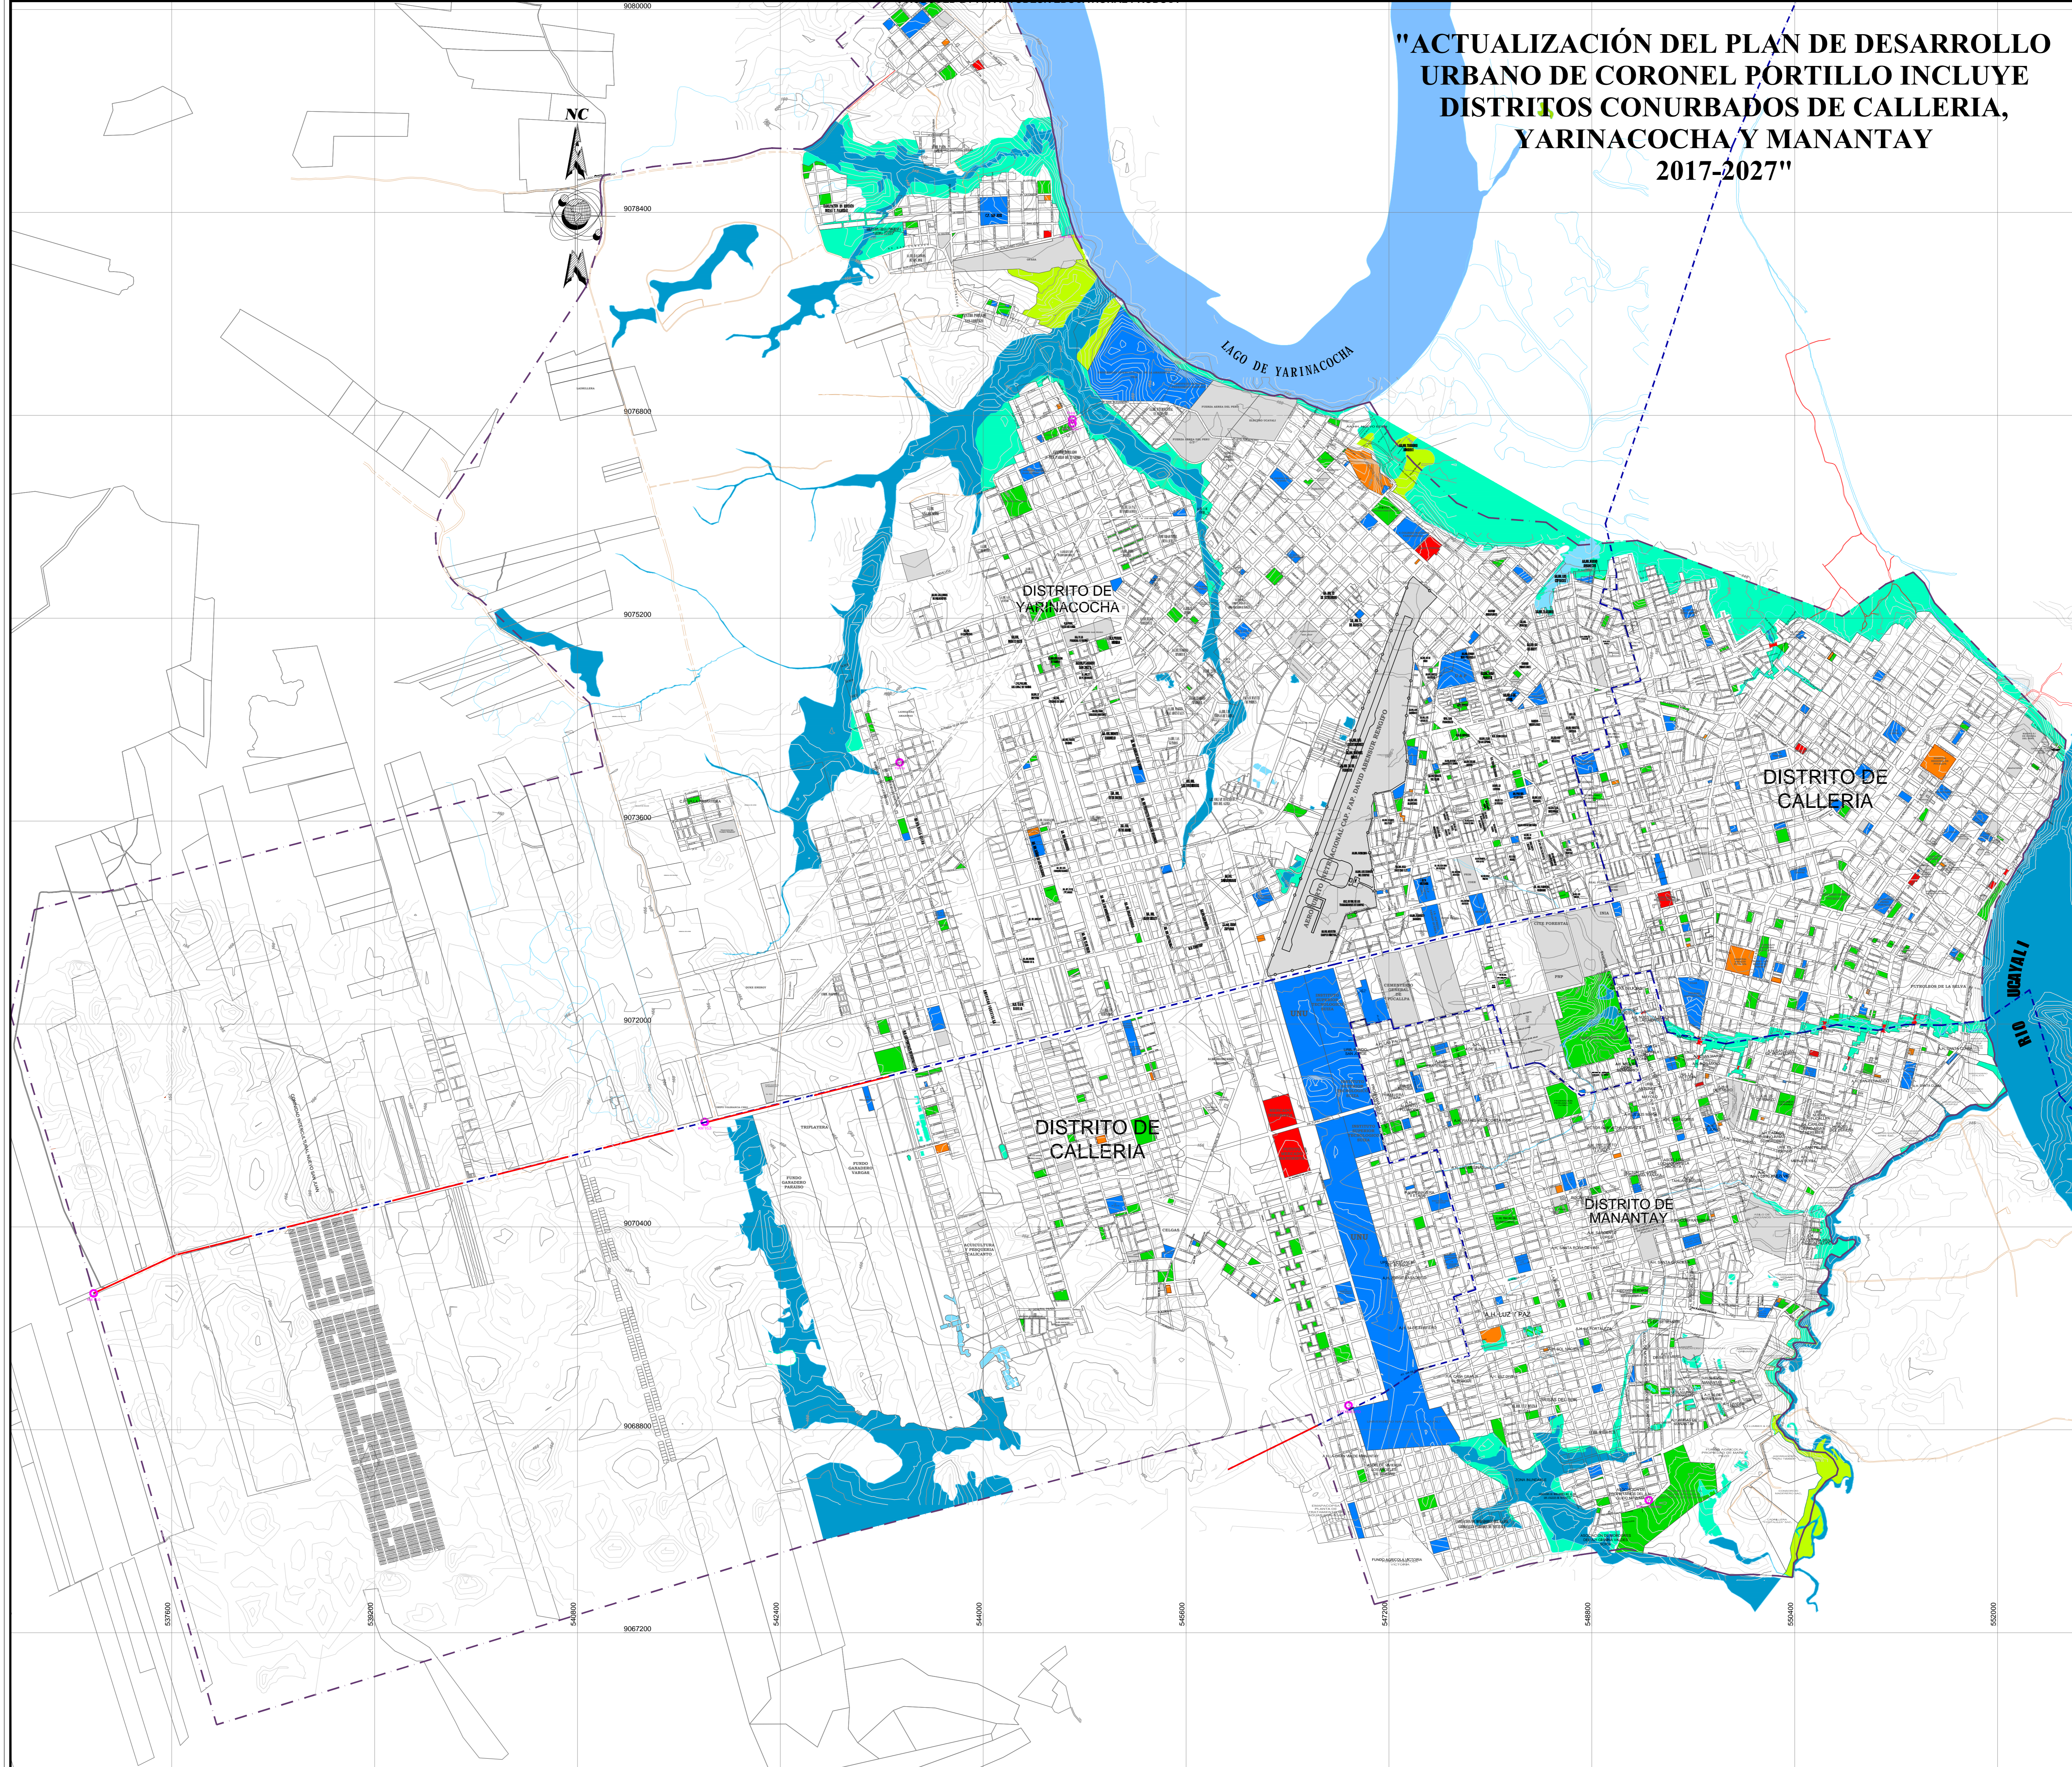

**"ACTUALIZACIÓN DEL PLAN DE DESARROLLO URBANO DE CORONEL PÓRTILLO INCLUYE DISTRITOS CONURBADOS DE CALLERIA, YARINACocha Y MANANTAY 2017-2027"**

PRODUCED BY AN AUTODESK EDUCATIONAL PRODUCT

PRODUCED BY AN AUTODESK EDUCATIONAL PRODUCT

<p><b>LEYENDA:</b></p> <p><b>GENERAL</b></p> <ul style="list-style-type: none"> <li>■ DELIMITACIÓN DEL ÁMBITO DE INTERVENCIÓN</li> <li>■ DELIMITACIÓN DISTRITAL</li> <li>■ DELIMITACIÓN DEL PLAN DE MANANTAY</li> <li>■ DELIMITACIÓN DEL PLAN DE CALLERIA</li> <li>■ DELIMITACIÓN DEL PLAN DE YARINACocha</li> </ul> <p><b>HIPOCULTURA</b></p> <ul style="list-style-type: none"> <li>— CURVAS DE NIVEL - MAYORES</li> <li>— CURVAS DE NIVEL - MENORES</li> </ul>	<p><b>VÍAS</b></p> <ul style="list-style-type: none"> <li>— VIAL</li> <li>— PUNTE</li> <li>— PUNTO GEODÉSICO - IGN</li> <li>— PUNTO GEODÉSICO - ET/POI</li> </ul>	<p><b>REGIÓN</b></p>	<p><b>PROVINCIA</b></p>	<p><b>ÁREA URBANA</b></p>	<p><b>OBSERVACIONES:</b></p> <p>EL PRESENTE PLAN DE DESARROLLO URBANO INCLUYE LAS ÁREAS DE INTERVENCIÓN DE PLANES DE MANANTAY, CALLERIA Y YARINACocha.</p> <p>EL PLAN DE MANANTAY INCLUYE LAS ÁREAS DE INTERVENCIÓN DE PLANES DE MANANTAY, CALLERIA Y YARINACocha.</p> <p>EL PLAN DE CALLERIA INCLUYE LAS ÁREAS DE INTERVENCIÓN DE PLANES DE MANANTAY, CALLERIA Y YARINACocha.</p> <p>EL PLAN DE YARINACocha INCLUYE LAS ÁREAS DE INTERVENCIÓN DE PLANES DE MANANTAY, CALLERIA Y YARINACocha.</p>	<p><b>REVISORES:</b></p> <p>ING. JUAN CARLOS GARCÍA</p> <p>ING. JUAN CARLOS GARCÍA</p> <p>ING. JUAN CARLOS GARCÍA</p>	<p>MUNICIPALIDAD PROVINCIAL DE CORONEL PÓRTILLO</p> <p>"ACTUALIZACIÓN DEL PLAN DE DESARROLLO URBANO DE LA CIUDAD DE PUCALLPA 2017-2027"</p> <p><b>DIAGNÓSTICO PLANO BÁSICO</b></p> <p>1:10,000 JUN 2017 051-01-15 DCP-0274</p>
---	---	----------------------	-------------------------	---------------------------	---	---	--

PRODUCED BY AN AUTODESK EDUCATIONAL PRODUCT